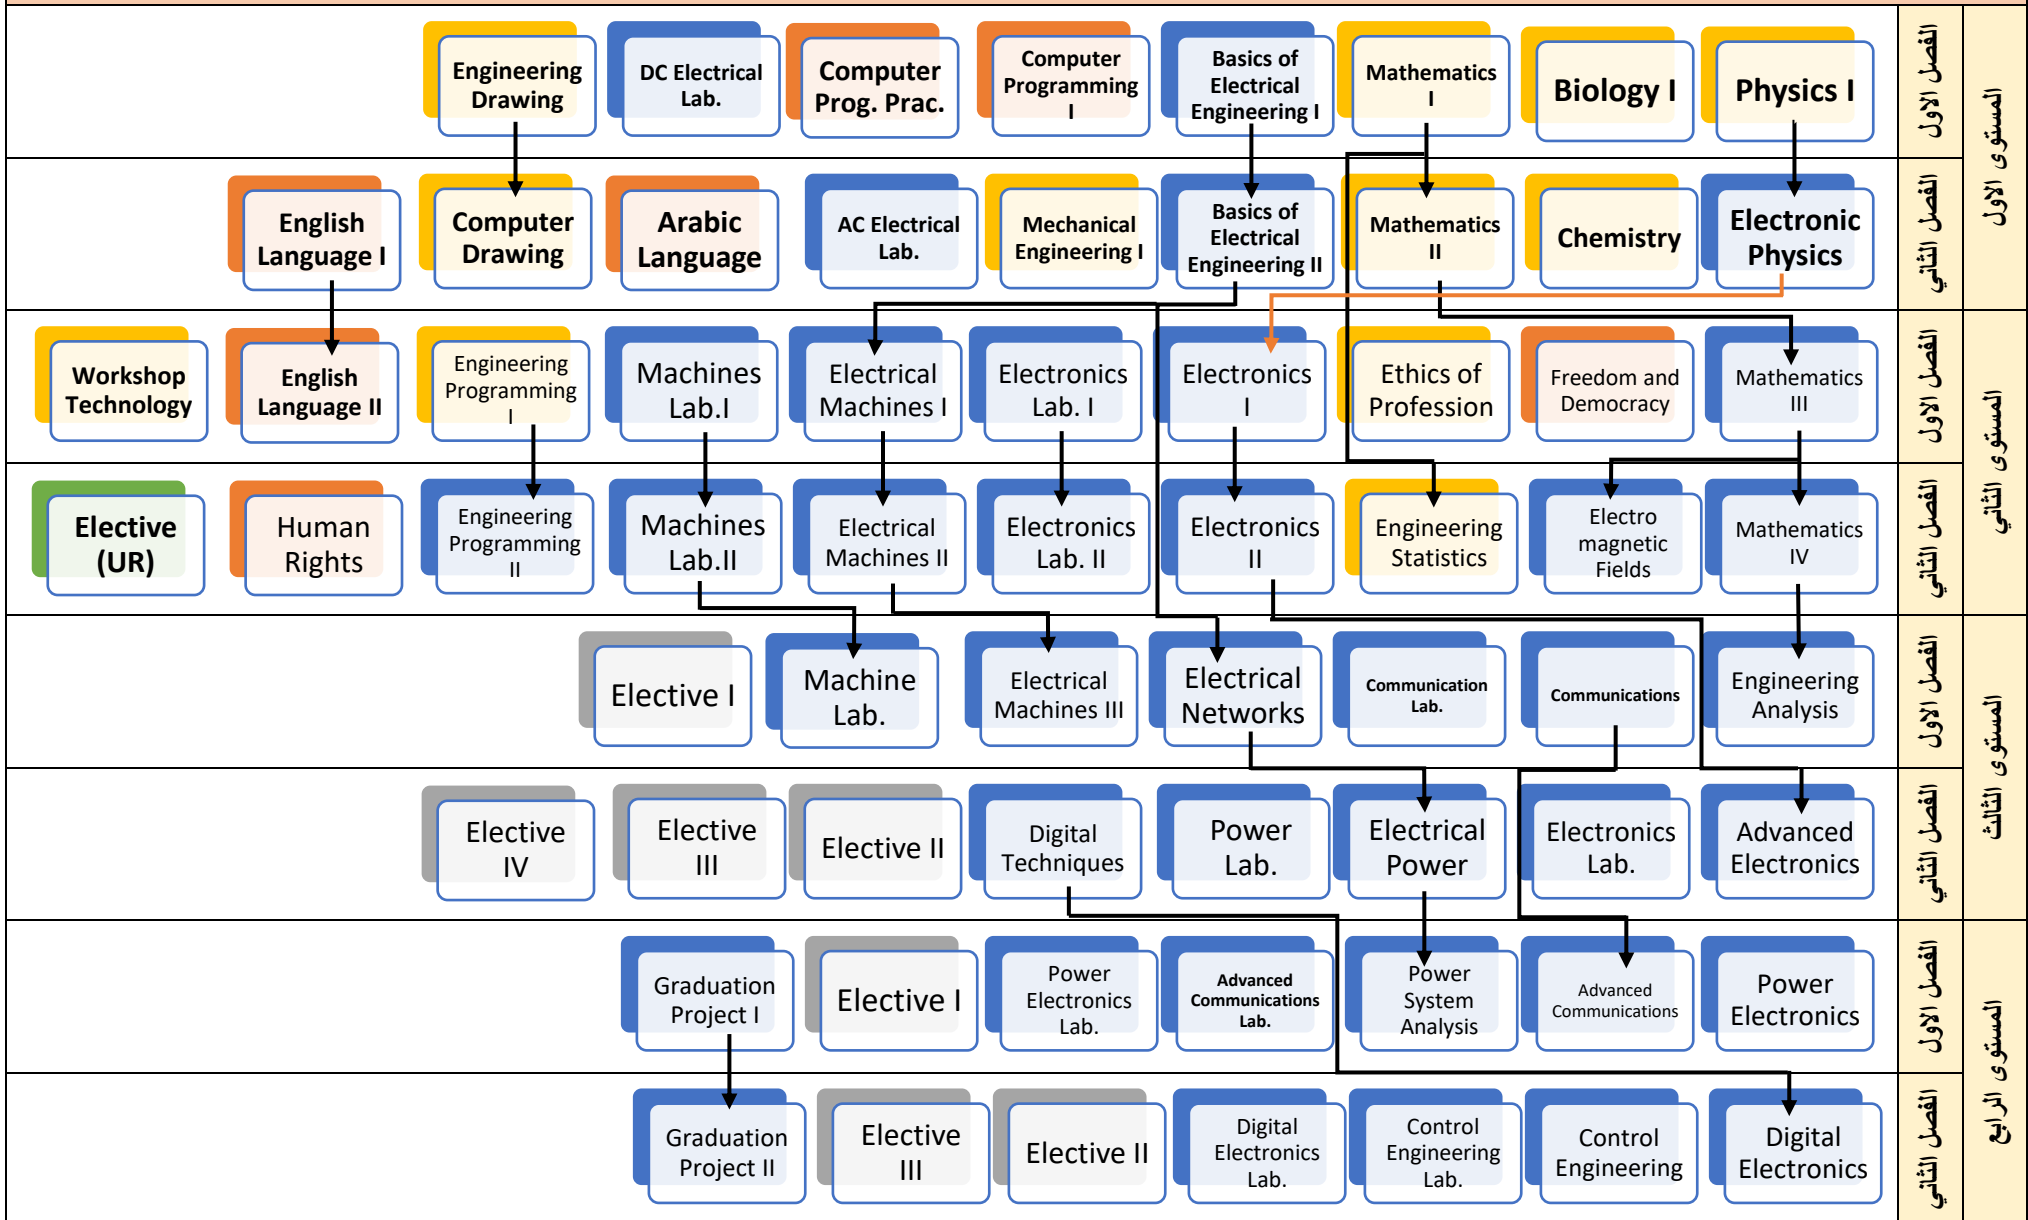

البرنامج الدراسي لقسم الهندسة الكهربائية / كلية الهندسة / جامعة بابل

متطلبات القسم الاختيارية

متطلبات القسم الاجبارية

متطلبات الكلية الاجبارية

متطلبات الجامعة الاختيارية

متطلبات الجامعة الاجبارية