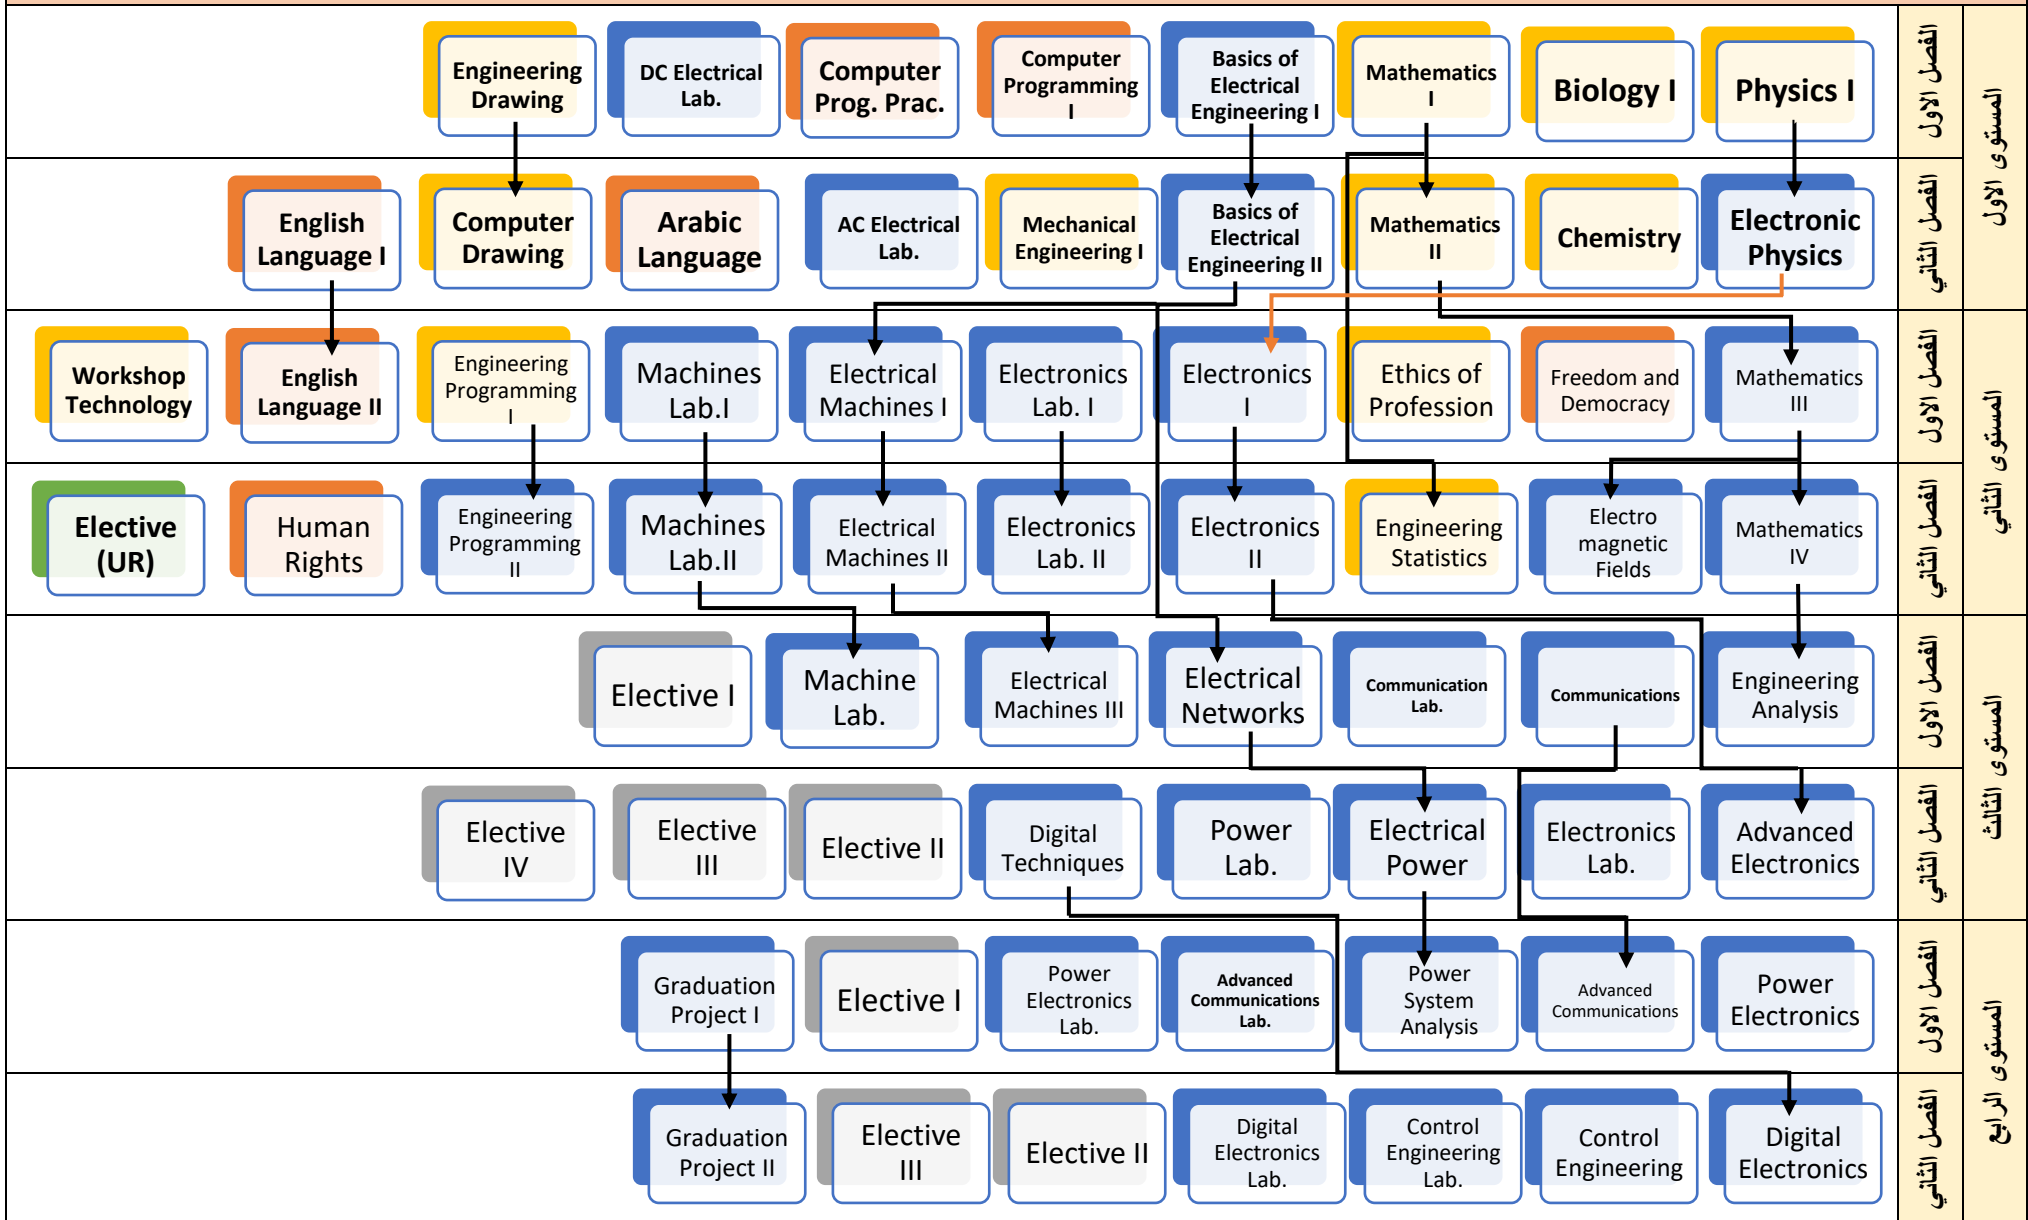

البرنامج الدراسي لقسم الهندسة الكهربائية / كلية الهندسة / جامعة بابل

متطلبات القسم الاختيارية	متطلبات القسم الاجبارية	متطلبات الكلية الاجبارية	متطلبات الجامعة الاختيارية	متطلبات الجامعة الاجبارية
--------------------------	-------------------------	--------------------------	----------------------------	---------------------------